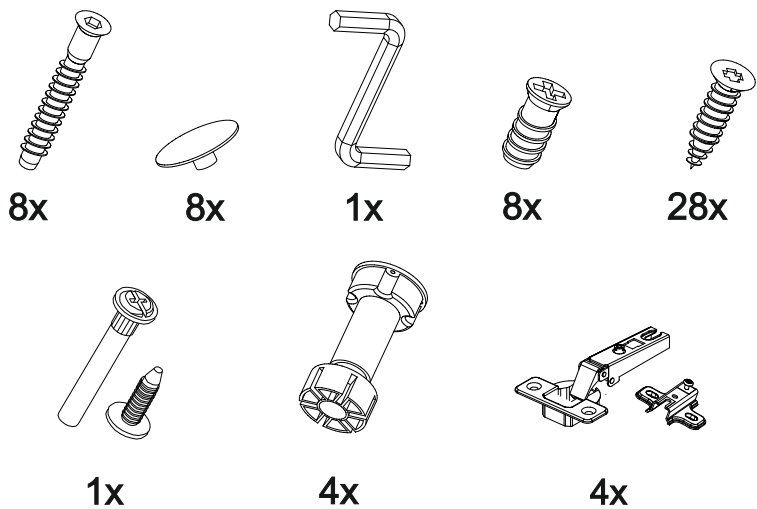

## Шкаф нижний под мойку ШНМ 600

		
600	816	520

№ дет.	Деталь/Detail	Размер/Size	Кол-во/Quantity	№ упак./№ pack
1	Бок левый/Side left	700x500	1	1/1
2	Бок правый/Side right	700x500	1	1/1
3	Крышка/Top	600x500	1	1/1
4-5	Планка/Plank	568x116	2	1/1
6	Цоколь/Socle	600x100	1	1/1

№ дет.	Деталь/Detail	Размер/Size	Кол-во/Quantity	№ упак./№ pack
1*-2*	Фасад/Front	713x296	2	1/1

9

**Внимание! ПРИМЕР** соединения двух соседних модулей между собой

В мебельном наборе могут быть конструктивные изменения, не указанные в данной инструкции и не ухудшающие качество изделия